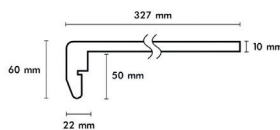

Homeline solution PP

Innovatieve oppervlakteafwerking

De collectie Homeline solution bestaat uit 12 extreem slijtvaste, gemakkelijk te onderhouden decoren die uitblinken in decorscherpste en 3D-effect. De decoren zijn bijna niet te onderscheiden van echt hout en beton. Bij deze 12 decoren hebben de treden een moderne, strakke, rechte neusafwerking.

De dikke toplaag zorgt ervoor dat de fraaie structuren goed voelbaar zijn, verhoogt het loopcomfort op de trap en zorgt voor betere akoestiek in het trappenhuis. Tevens biedt het een hoge bescherming tegen vallende voorwerpen. De toplaag is gemaakt van ecologisch onschadelijk polypropyleen (PP) en vrij van PVC, chloor en weekmakers.