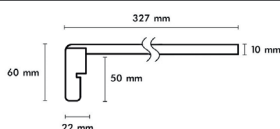

Jouw Trenovo dealer :

Steendecoren

De betonlook decoren hebben een steenstructuur, waardoor ze aanvoelen als een echte betonnen trap.