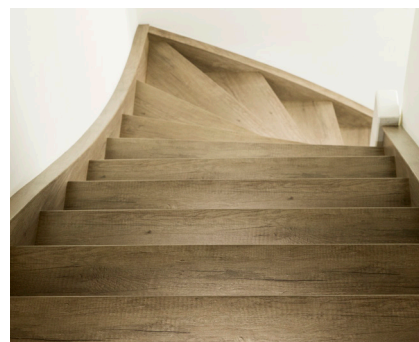

Trapleuningen

Past de bestaande trapleuning niet meer in het decor van de nieuwe, gerenoveerde trap? Met een uitgebreid assortiment aan trapleuningen is er voor ieder interieur een passende oplossing. Met zwarte en RVS trapleuningen geef je je trap een moderne, strakke look. Liever een natuurlijke uitstraling? Kies dan voor een van de houten trapleuningen. Vraag naar de mogelijkheden bij je traprenovatie-specialist!